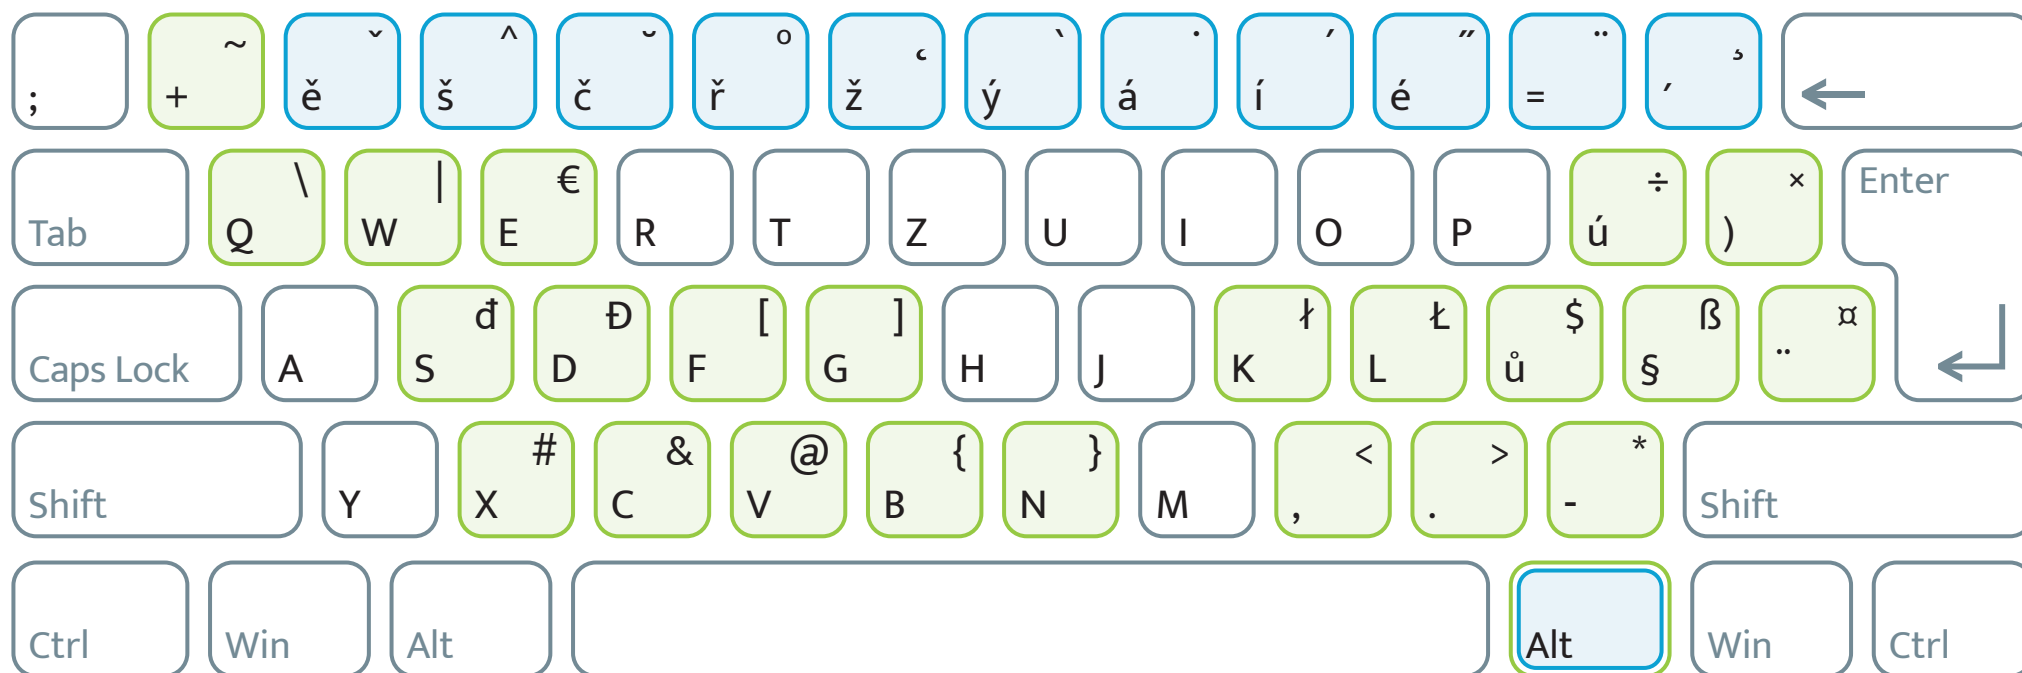

# Seznam znaků, které lze psát pomocí kombinace s klávesou **pravý Alt**

Modře podbarvené klávesy signalizují doplnění příslušného znaku po stisku pravého Alt a některé klávesy. Znaky na zeleně podbarvených klávesách napíšete ihned po stisku pravého Alt a zelené klávesy.

# Seznam znaků, které lze psát pomocí kombinace s klávesou **pravý Alt**

Modře podbarvené klávesy signalizují doplnění příslušného znaku po stisku pravého Alt a některé klávesy. Znak na zeleně podbarvených klávesách napíšete ihned po stisku pravého Alt a zelené klávesy.