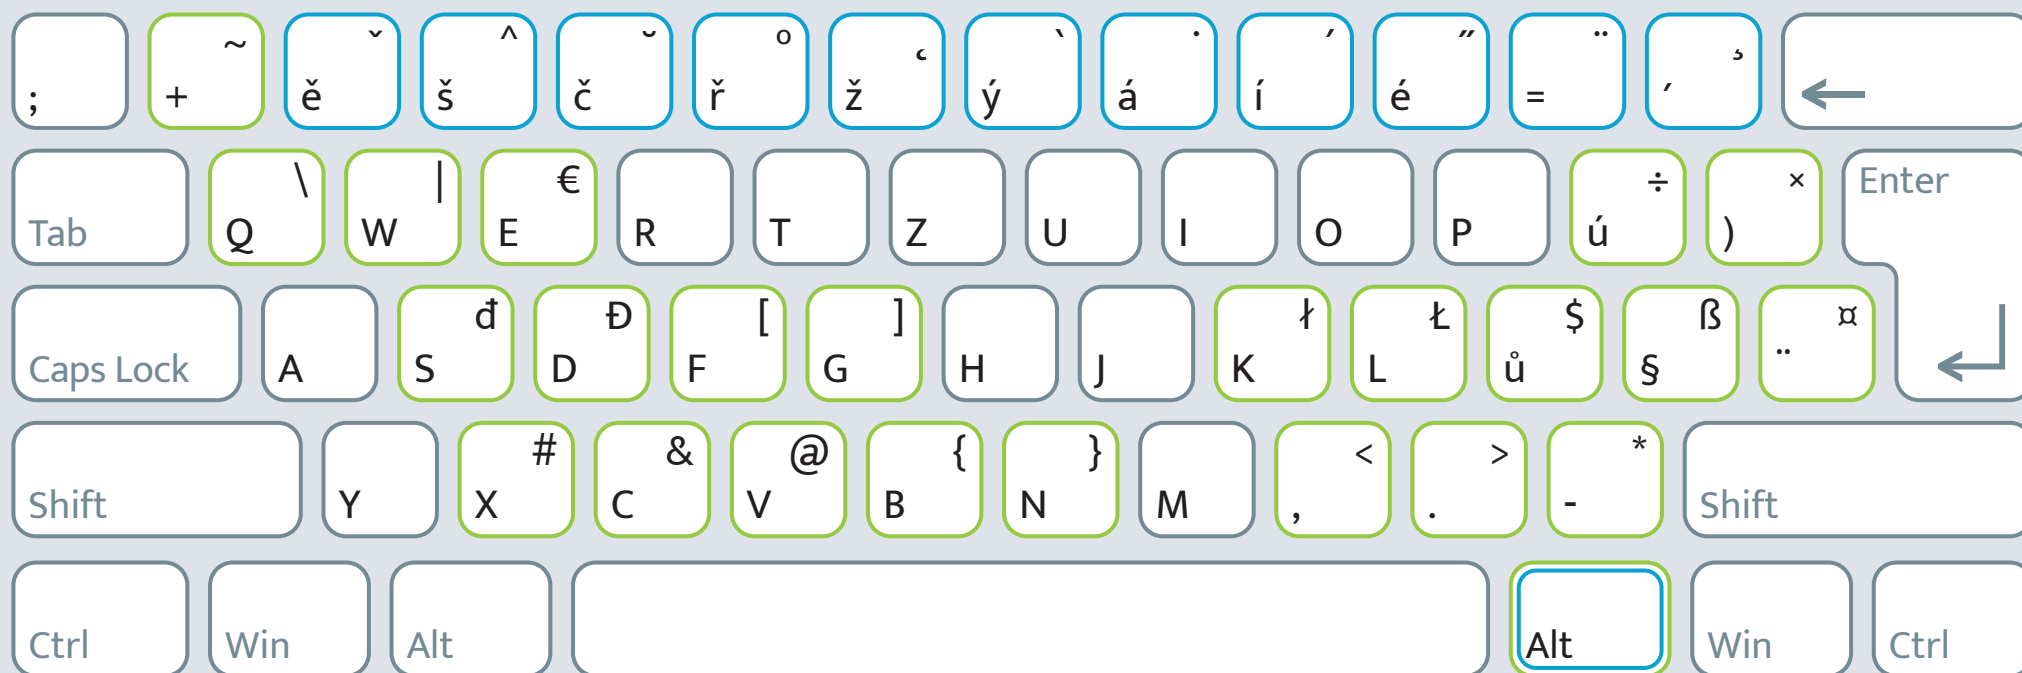

# Seznam znaků, které lze psát pomocí kombinace s klávesou **pravý Alt**

Modře podbarvené klávesy signalizují doplnění příslušného znaku po stisku pravého Alt a některé klávesy. Znaky na zeleně podbarvených klávesách napíšete ihned po stisku pravého Alt a zelené klávesy.

# Seznam znaků, které lze psát pomocí kombinace s klávesou **pravý Alt**

Modře podbarvené klávesy signalizují doplnění příslušného znaku po stisku pravého Alt a některé klávesy. Znak na zeleně podbarvených klávesách napíšete ihned po stisku pravého Alt a zelené klávesy.